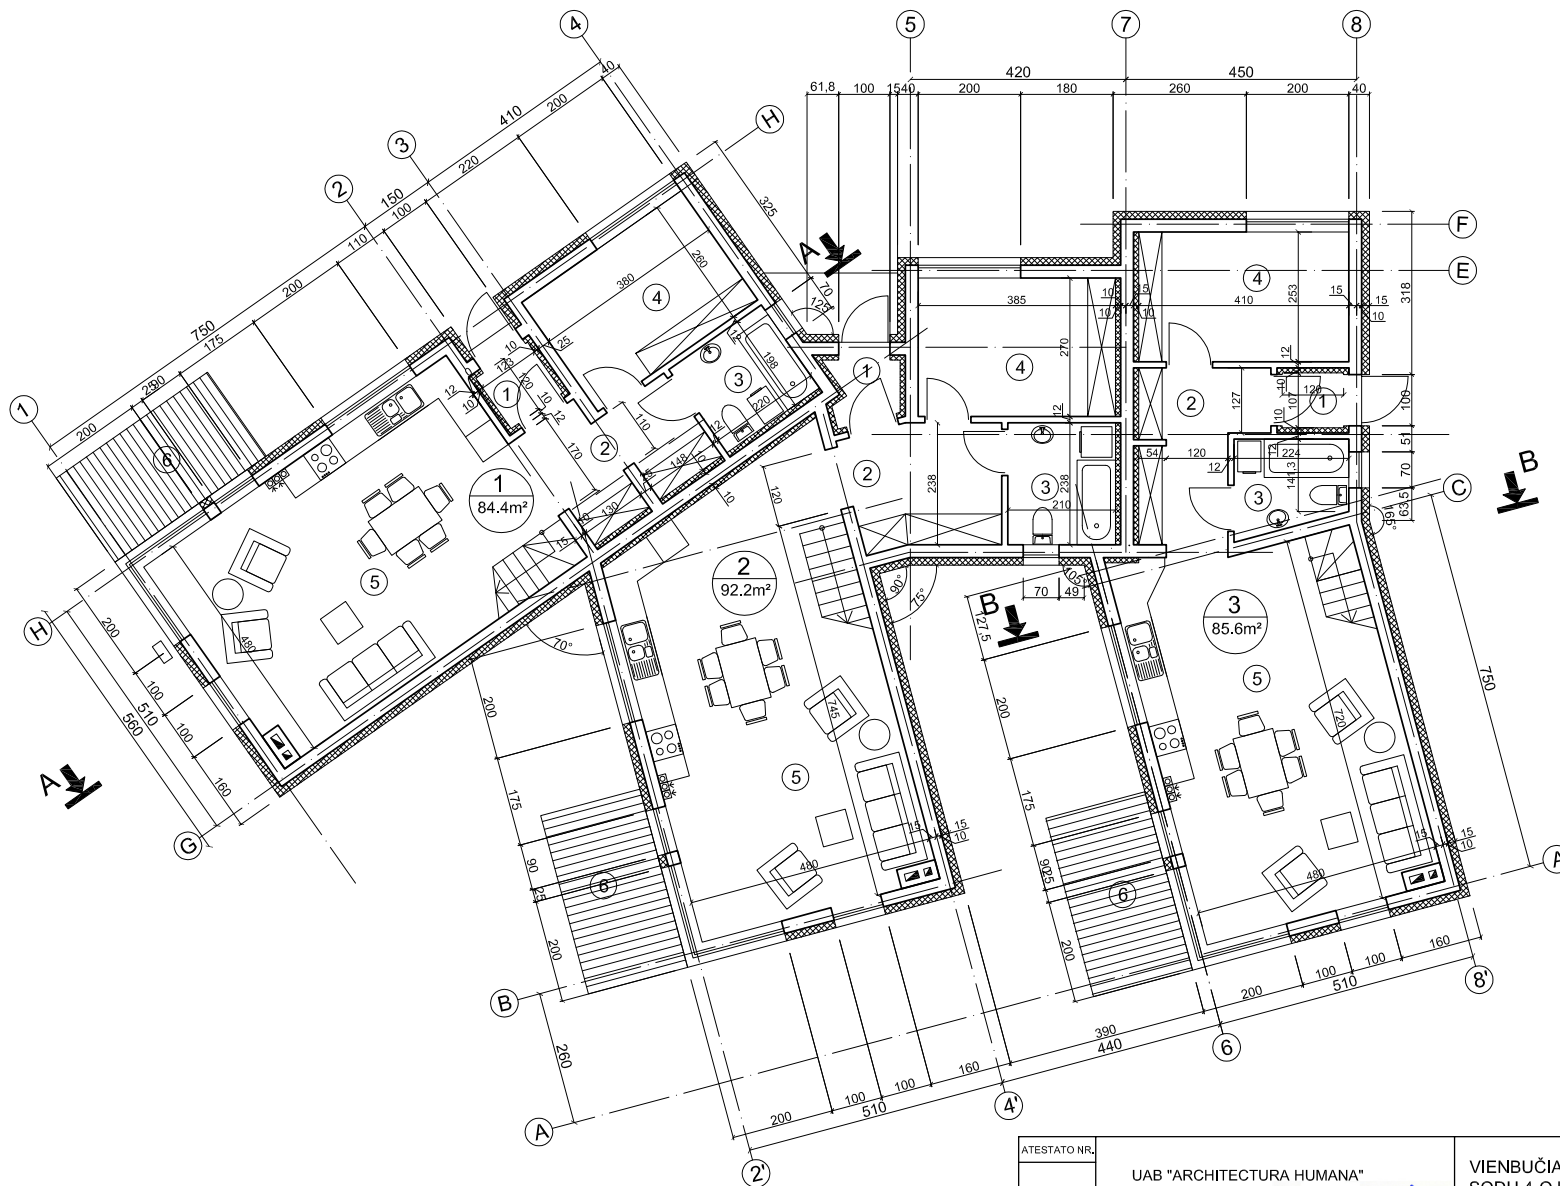

1 AUKŠTO PATALPŲ EKSPLIKACIJA

VIENBUTIS NR. 1		
1	TAMBŪRAS	1.48
2	PRIEŠKAMBARIS	6.56
3	SANMAZGAS	4.36
4	KAMBARYS	9.88
5	VIRTUVĖ-SVETAINĖ	33.10
6	TERASA	
BENDRAS PLOTAS (m²)		55.38

VIENBUTIS NR. 2		
1	TAMBŪRAS	2.10
2	PRIEŠKAMBARIS	7.00
3	SANMAZGAS	5.00
4	KAMBARYS	10.40
5	VIRTUVĖ-SVETAINĖ	38.67
6	TERASA	
BENDRAS PLOTAS (m²)		63.17

VIENBUTIS NR. 3		
1	TAMBŪRAS	1.28
2	PRIEŠKAMBARIS	7.30
3	SANMAZGAS	3.84
4	KAMBARYS	10.63
5	VIRTUVĖ-SVETAINĖ	33.47
6	TERASA	
BENDRAS PLOTAS (m²)		56.52

ATESTATO NR.	UAB "ARCHITECTURA HUMANA"		VIENBUČIAI BLOKUOTI GYVENAMIEJI NAMAI TOLIMOSIOS SODŲ 4-OJI G. 19, VILNIUJE	
1597	PV	R. PUTINAS		
A551	ARCH.	D. PUTINAS		
TP	UŽSAKOVAS: UAB "TURTO VIENETAS"		PIRMO AUKŠTO PLANAS M1:100	
			LAPAS	LAPŲ

2 AUKŠTO PATALPŲ EKSPLIKACIJA

VIENBUTIS NR. 1		
1	KORIDORIUS	3.00
2	SANMAZGAS	2.67
3	KAMBARYS	10.11
4	KAMBARYS	13.25
BENDRAS PLOTAS (m ²)		29.03
BUTO BENDRAS PLOTAS (m ²)		84.41

VIENBUTIS NR. 2		
1	KORIDORIUS	3.00
2	SANMAZGAS	2.67
3	KAMBARYS	10.11
4	KAMBARYS	13.25
BENDRAS PLOTAS (m ²)		29.03
BUTO BENDRAS PLOTAS (m ²)		92.20