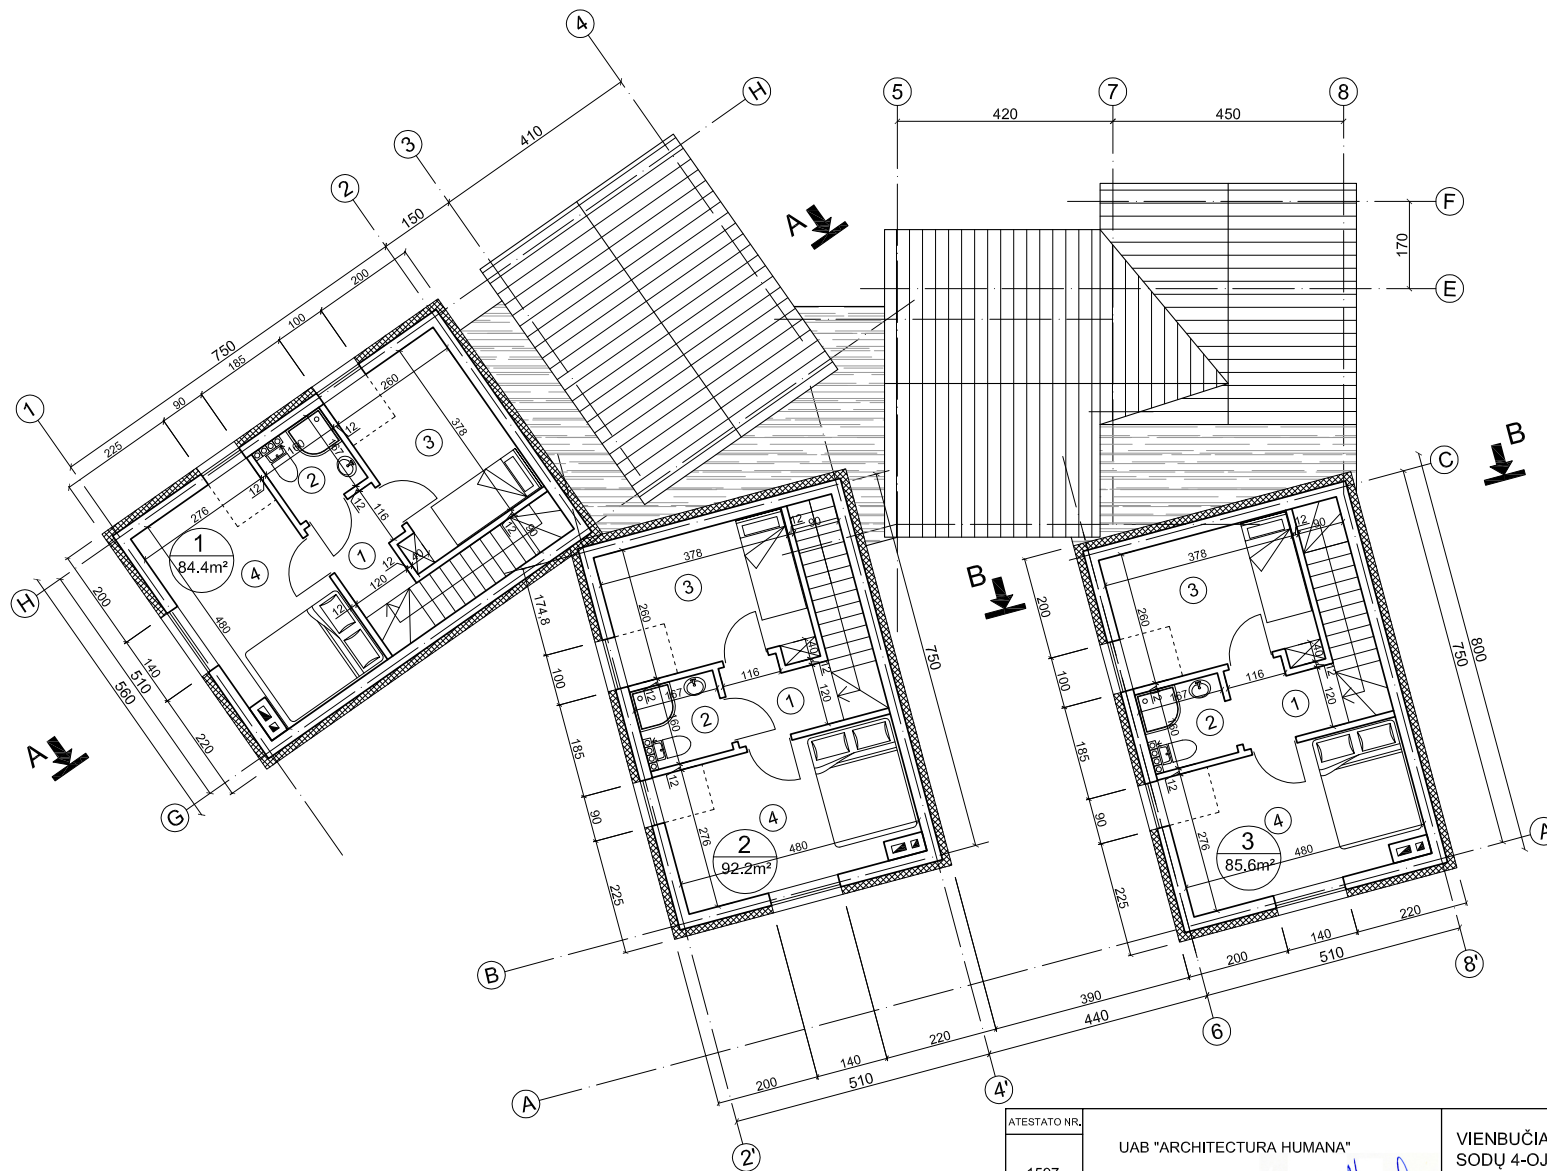

2 AUKŠTO PATALPŲ EKSPLIKACIJA

VIENBUTIS NR. 1		
1	KORIDORIUS	3.00
2	SANMAZGAS	2.67
3	KAMBARYS	10.11
4	KAMBARYS	13.25
BENDRAS PLOTAS (m²)		29.03
BUTO BENDRAS PLOTAS (m²)		84.41

VIENBUTIS NR. 2		
1	KORIDORIUS	3.00
2	SANMAZGAS	2.67
3	KAMBARYS	10.11
4	KAMBARYS	13.25
BENDRAS PLOTAS (m²)		29.03
BUTO BENDRAS PLOTAS (m²)		92.20

VIENBUTIS NR. 3		
1	KORIDORIUS	3.00
2	SANMAZGAS	2.67
3	KAMBARYS	10.11
4	KAMBARYS	13.25
BENDRAS PLOTAS (m²)		29.03
BUTO BENDRAS PLOTAS (m²)		85.55

ATESTATO NR.	UAB "ARCHITECTURA HUMANA"		VIENBUČIAI BLOKUOTI GYVENAMIEJI NAMAI TOLIMOSIOS SODŲ 4-OJI G. 19, VILNIUJE	
1597	PV	R. PUTINAS		
A551	ARCH.	D. PUTINAS		
TP	UŽSAKOVAS: UAB "TURTO VIENETAS"		ANTRO AUKŠTO PLANAS M1:100	
			LAPAS	LAPŲ